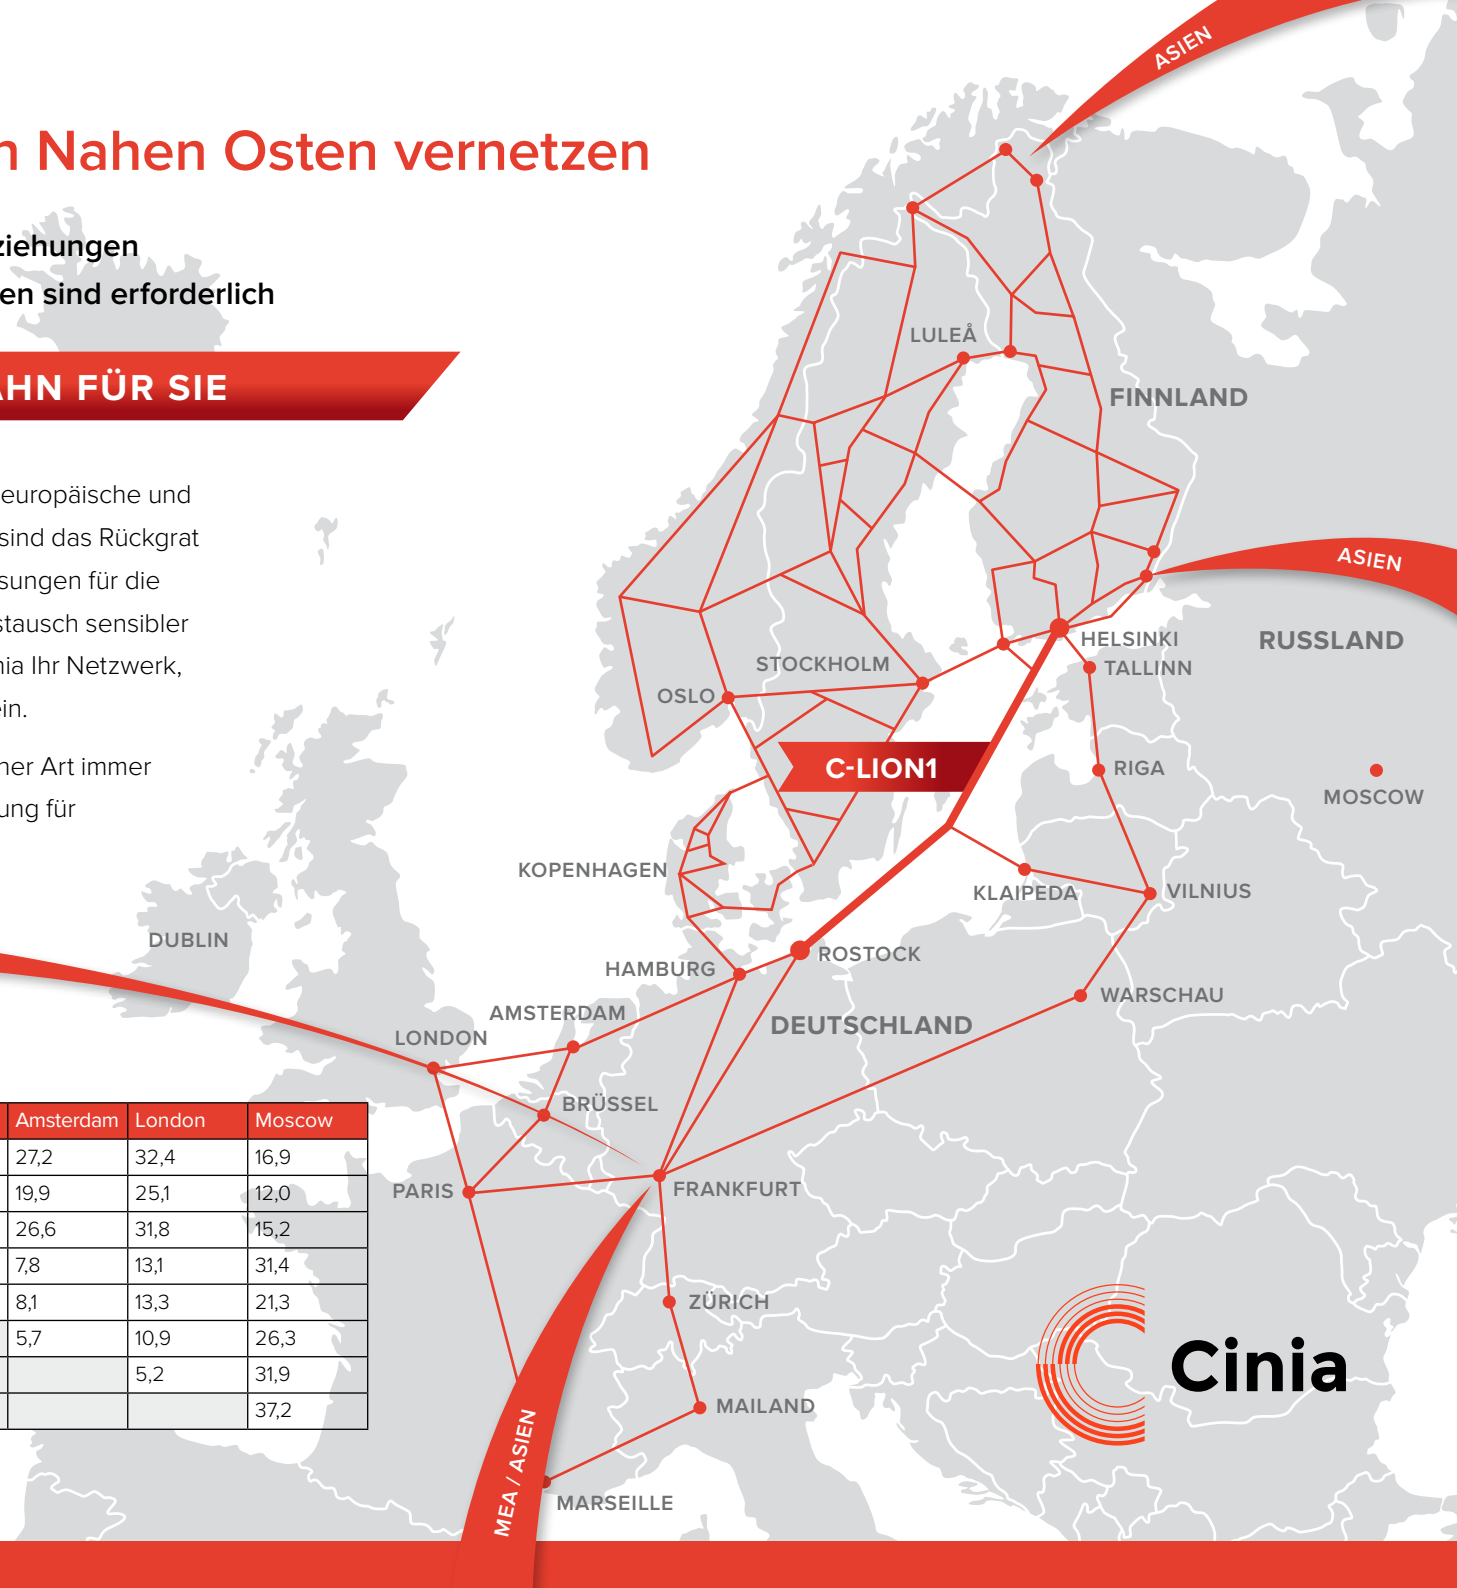

Europa, Asien, USA und den Nahen Osten vernetzen

Starker Anstieg der internationalen Wirtschaftsbeziehungen
Vielfältigere, schnellere und sicherere Verbindungen sind erforderlich

C-LION1 – EINE NEUE DATENAUTOBAHN FÜR SIE

Cinia ermöglicht eine schnelle und zuverlässige Anbindung an europäische und globale Netzwerke in höchster Qualität. Innovative Netzwerke sind das Rückgrat der digitalen Wirtschaft. Neueste cybersicherheitsrelevante Lösungen für die leistungsstarken Verbindungen garantieren einen sicheren Austausch sensibler Daten für öffentliche und private Clouds. Optimieren Sie mit Cinia Ihr Netzwerk, um schon heute für die Bedürfnisse von morgen gerüstet zu sein.

Netzwerke mit geringer Latenz werden für Unternehmen jeglicher Art immer kritischer. Ein reibungsloser Datenaustausch ist die Voraussetzung für erfolgreiche globale Geschäfte.

C-LION1 – ROUND TRIP DELAY (MS)

Stadt	Helsinki	Kajaani	Frankfurt	Rostock	Hamburg	Amsterdam	London	Moscow
Oulu	7,3	1,9	26,7	19,1	21,5	27,2	32,4	16,9
Helsinki		6,7	19,4	11,8	14,2	19,9	25,1	12,0
Kajaani			26,1	18,5	20,9	26,6	31,8	15,2
Frankfurt				7,6	5,7	7,8	13,1	31,4
Rostock					2,4	8,1	13,3	21,3
Hamburg						5,7	10,9	26,3
Amsterdam							5,2	31,9
London								37,2

Erwartete Ziffern